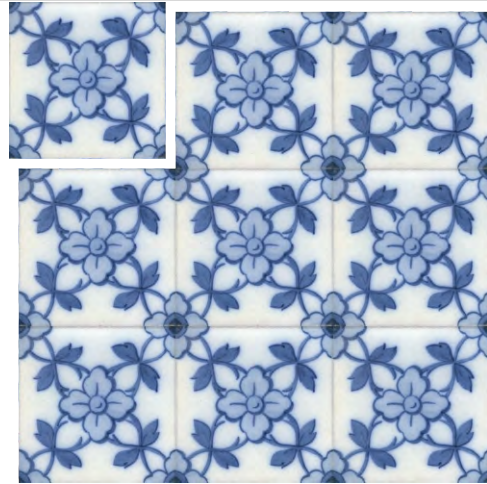

TGL O6 SAN B. SOFT BLUE

LISBOA DECO'S ARE AVAILABLE IN 6"X6"

TGL 07 MELO BLUE

TGL 08 MELO

TGL 09 MELO ROSE

TGL 10 MELO SOFT BLUE

TGL 11 LUMIAR CASTELO

TGL 12 LUMIAR SOFT BLUE