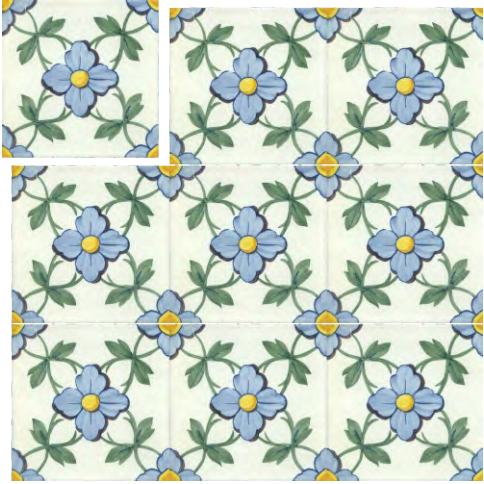

E-MAIL: TILEGUILD@TILEGUILDINC.COM

WWW.TILEGUILDINC.COM

LISBOA DECO'S ARE AVAILABLE IN 6"X6"

TGL O1 ALFAMA

TGL O2 ALFAMA B/Y

TGL O3 ALFAMA MOSS

TGL O4 ALFAMA SOFT BLUE

TGL O5 SAN BENTO

TGL O6 SAN B. SOFT BLUE

LISBOA DECO'S ARE AVAILABLE IN 6"X6"

TGL 07 MELO BLUE

TGL 08 MELO

TGL 09 MELO ROSE

TGL 10 MELO SOFT BLUE

TGL 11 LUMIAR CASTELO

TGL 12 LUMIAR SOFT BLUE